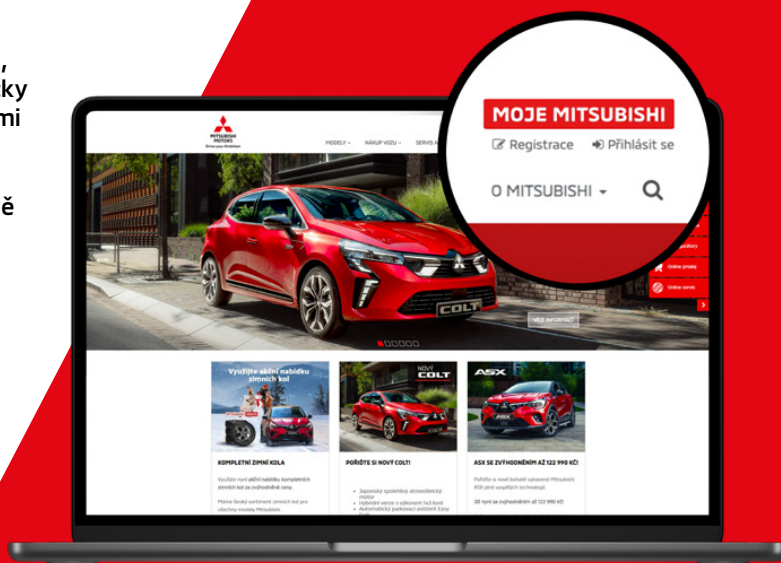

APLIKACE MOJE MITSUBISHI

Představujeme Vám webovou aplikaci MOJE MITSUBISHI, kterou nyní zdarma nabízíme všem majitelům vozů značky Mitsubishi. Po přihlášení uvidíte detailní informace o Vámi vlastněných vozidlech, elektronickou servisní knížku, detailní přehled servisní historie, příručku k obsluze vozidla v elektronické podobě, případně přehled aktuálně vyhlášených či dosud neprovedených svolávacích akcí, které se na Vaše vozidlo mohou vztahovat. Věříme, že Vám tato webová aplikace ušetří nejen čas, ale zároveň Vám v budoucnu přinese řadu výhod.

Výhody aplikace moje Mitsubishi

- Kompletní el. servisní knížka
- Informace o servisních intervalech
- Informace o nákladech na servis
- Elektronická příručka k obsluze
- Informace o svolávacích akcích
- Informace o trvání záruky
- A mnohem více...