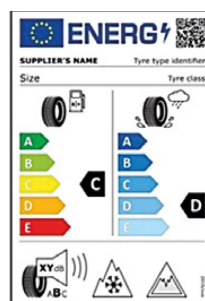

15" 27 980 Kč

Kompletní zimní obutí,
15" slitinové disky Mitsubishi,
zimní pneu Kumho Wintercraft /
Falken Eurowinter,
175/55 R15, se snímači tlaku TPMS

ECLIPSE CROSS PHEV

18" 46 980 Kč

Kompletní zimní obutí,
18" slitinové disky Mitsubishi,
zimní pneu Nokian
Snowproof 2 SUV,
225/55 R18,
se snímači tlaku TPMS